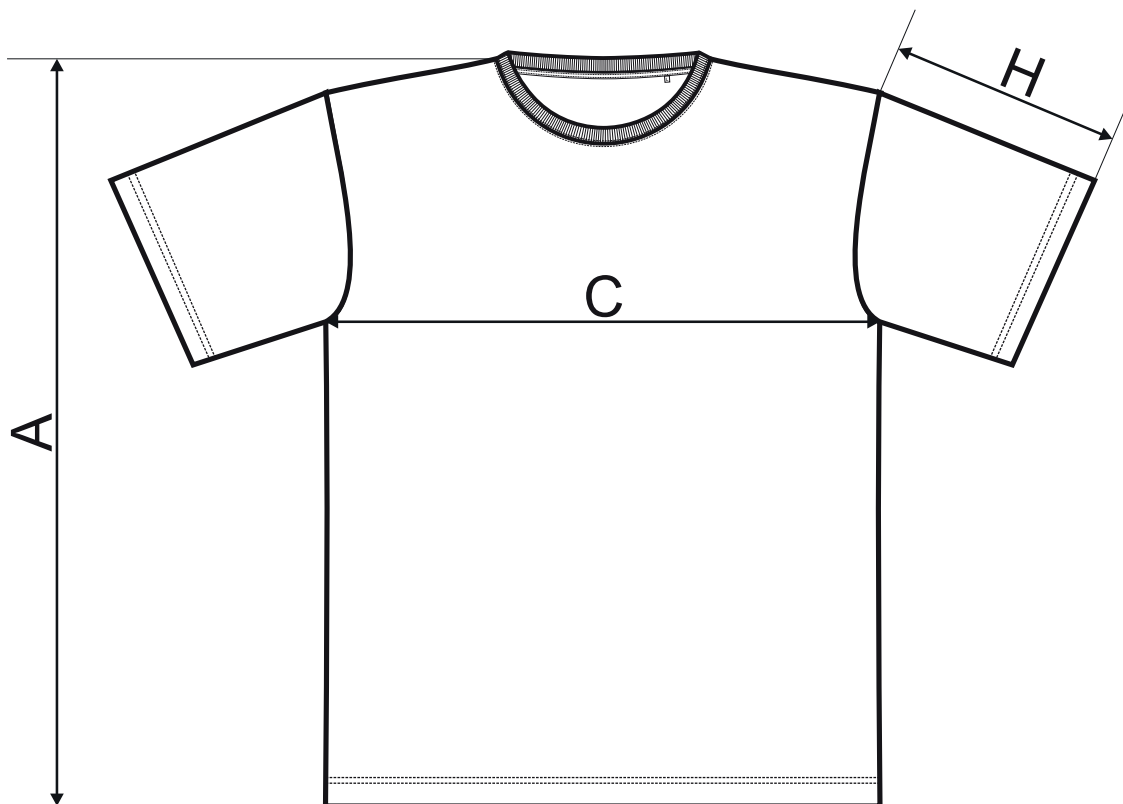

SIZE SPECIFICATION [cm]

size	S	M	L	XL	2XL	3XL
A	70	72	74	76	78	81
C	47	51	55	59	64	70
H	19,5	20,5	21,5	22,5	23,5	24,5

STANDARD
100
PG020 153249
OETI

Ostatní / Other colours: